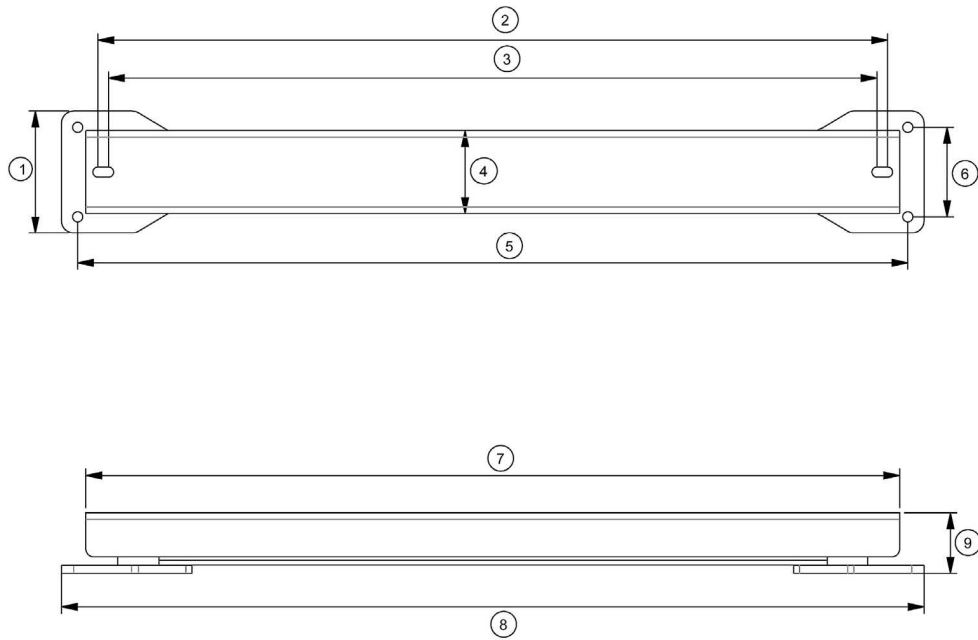

## Dimensions - Standard load bars

Key	600 mm (23-inch) load bar		1000 mm (39-inch) load bar	
	(mm)	(inches)	(mm)	(inches)
1	150	5.91	150	5.91
2	570	22.44	970	38.19
3	544	21.42	944	37.17
4	102	4.02	102	4.02
5	620	24.41	1020	40.16
6	110	4.33	110	4.33
7	600	23.62	1000	39.37
8	660	25.98	1060	41.73
9	75	2.95	75	2.95